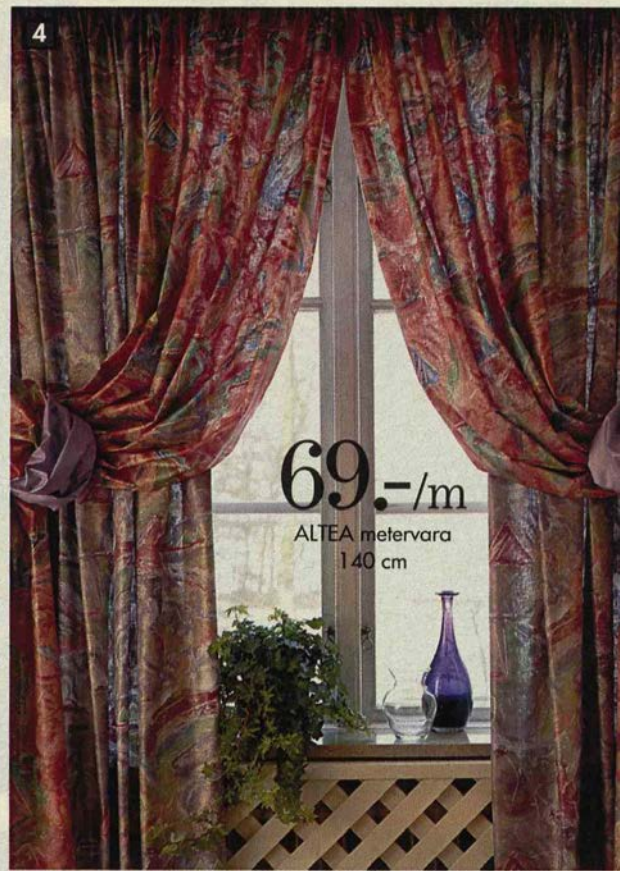

4

69.-/m

ALTEA metervara
140 cm